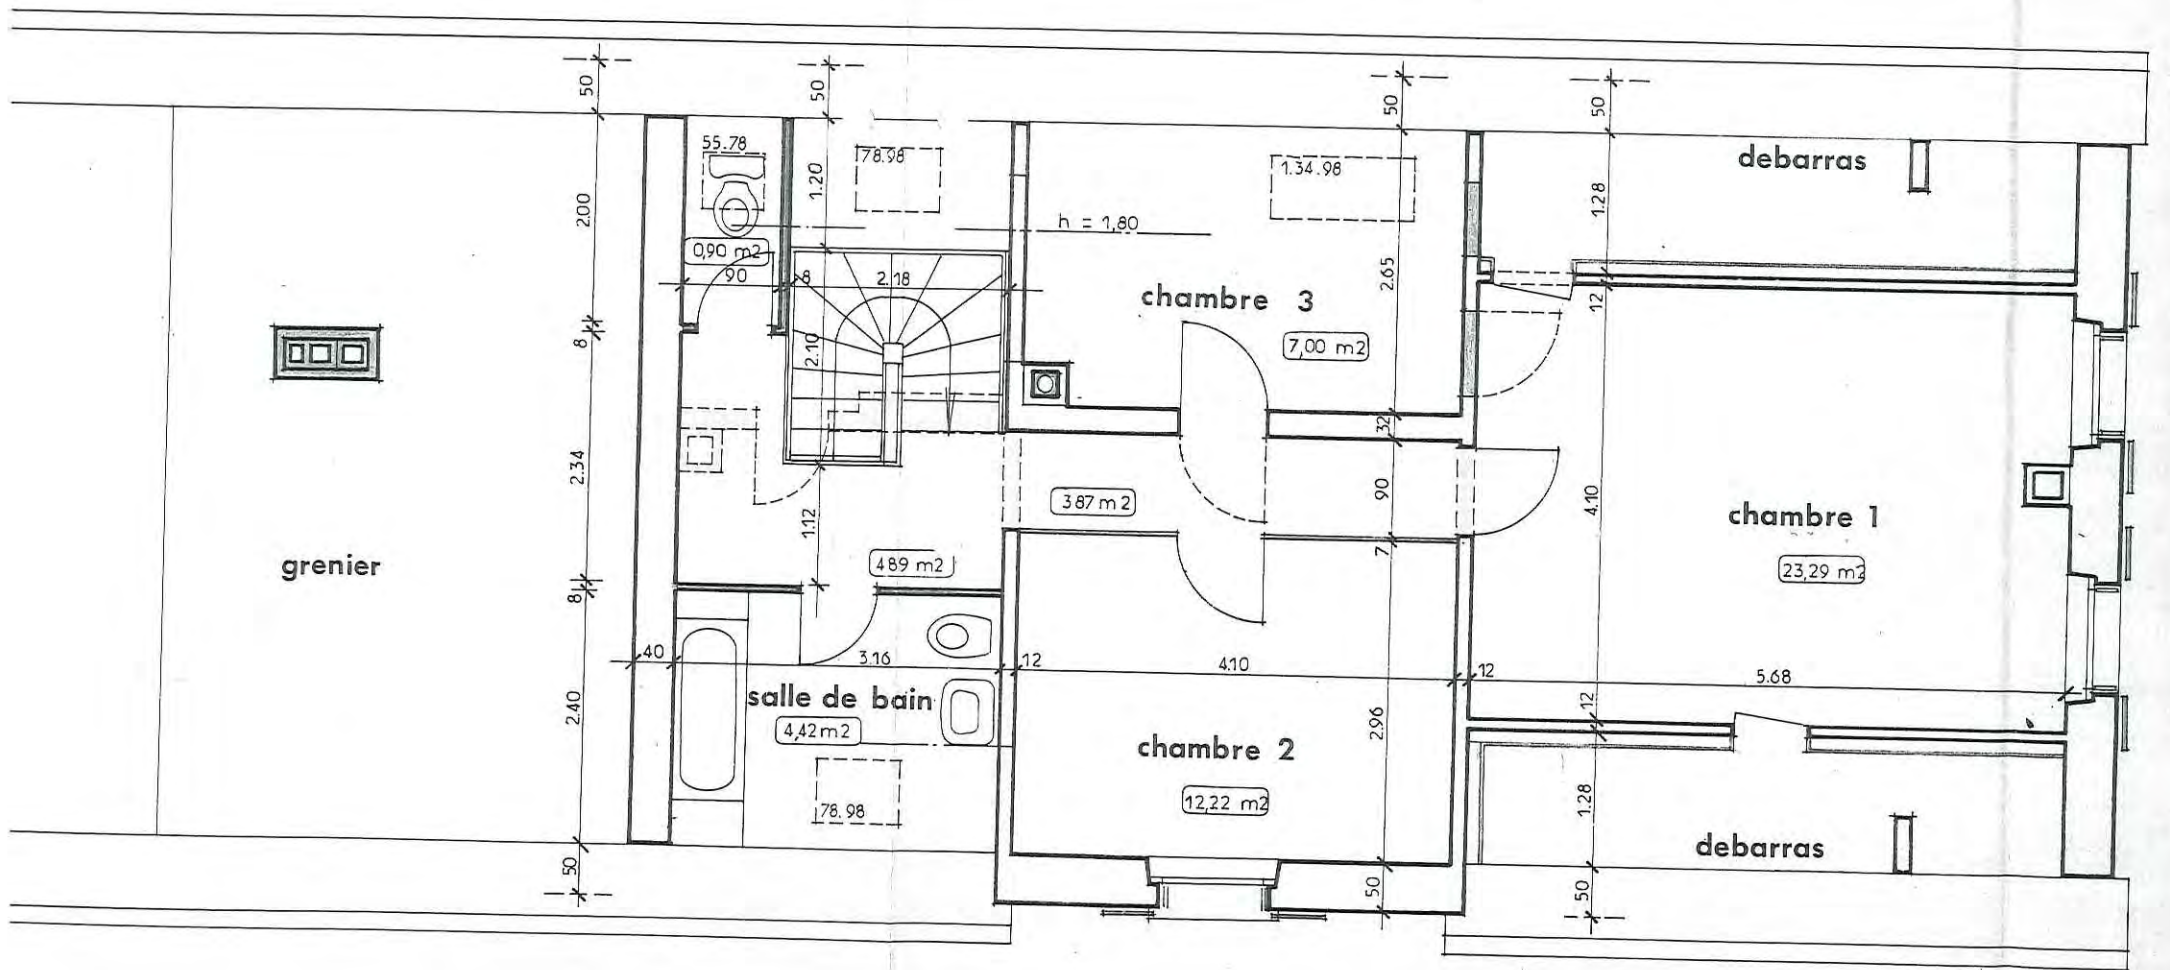

MF SCHLOSSBERG (Ancienne) 1850

R.
TOTA

PLAN DU REZ - DE - CHAUSSEE

ECH. 1 : 50 *Arrière NF.*

ÉTAGE 56,59 m²

PLAN DE L'ETAGE