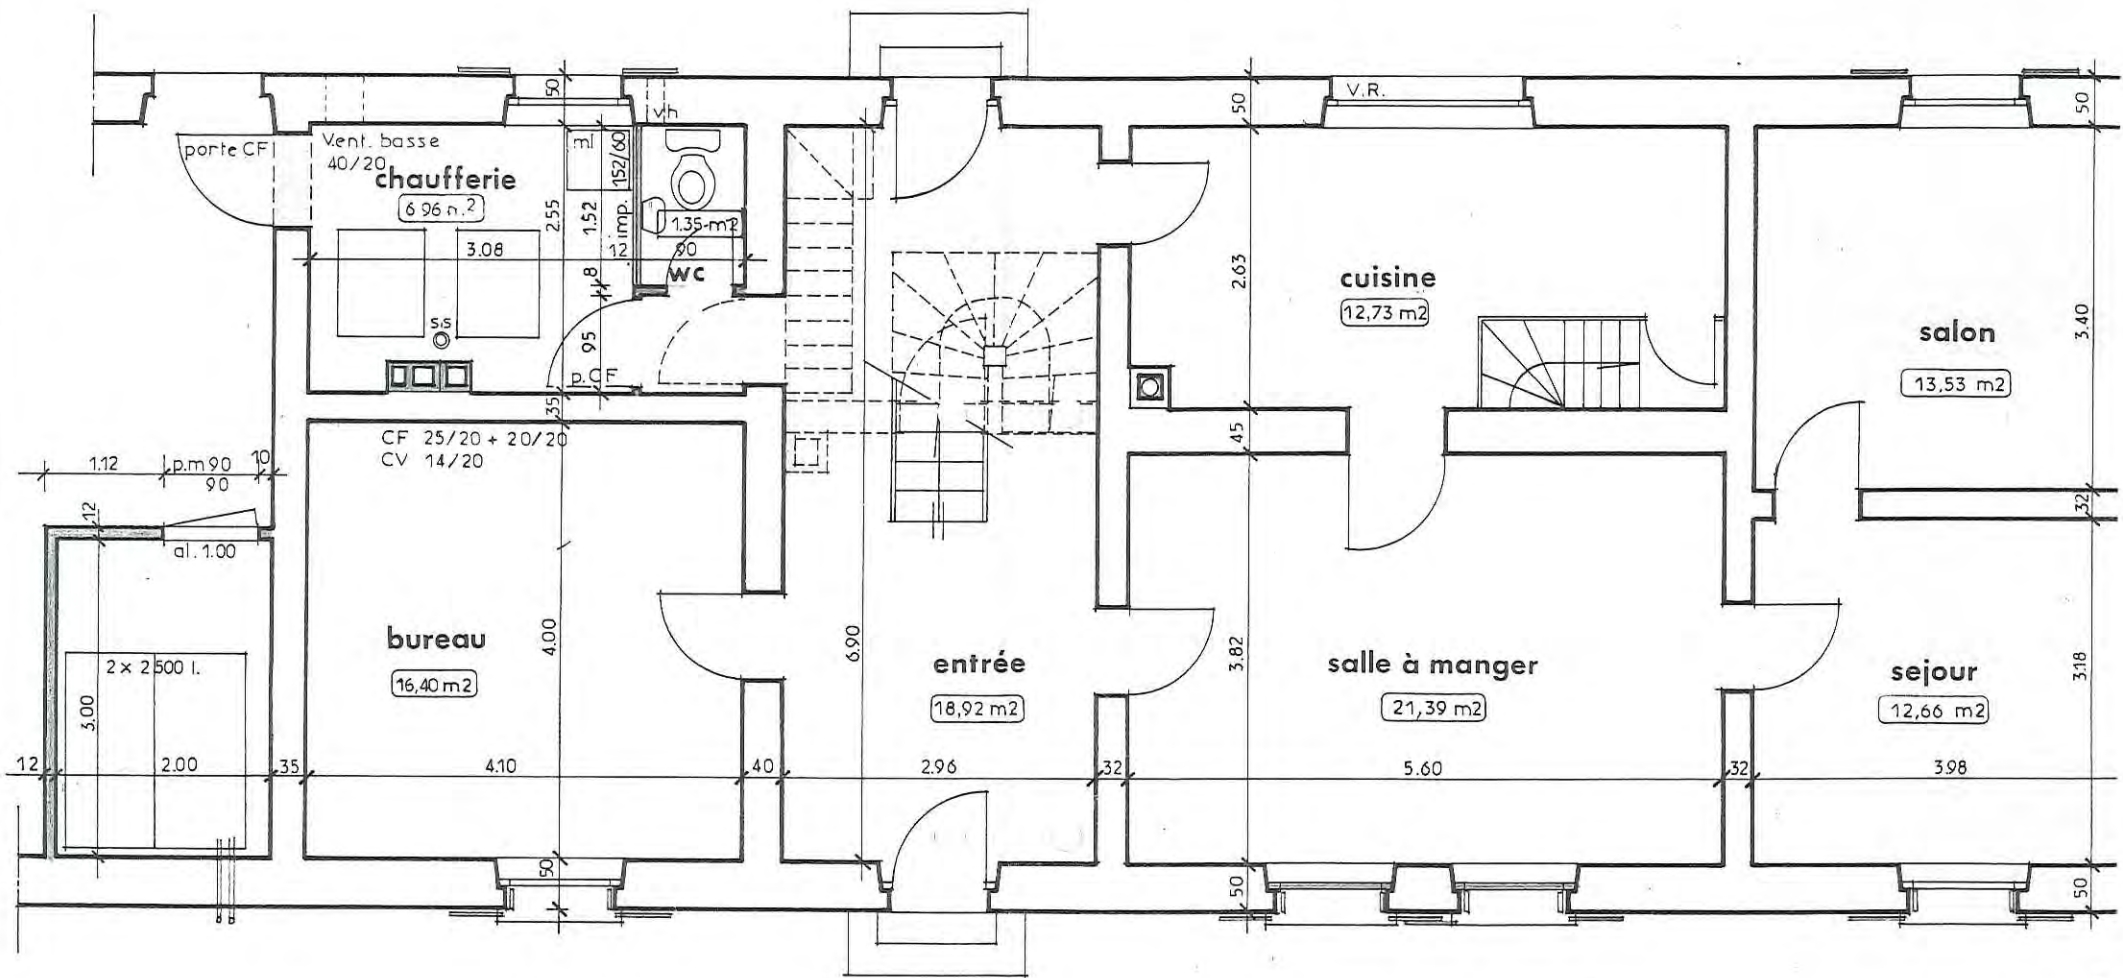

MF SCHLOSSBERG (Ancienne) 1850

R.
TOTA

PLAN DU REZ - DE - CHAUSSEE

ECH. 1 : 50 *Arrière NF.*

ÉTAGE 56,59 m²

PLAN DE L'ETAGE