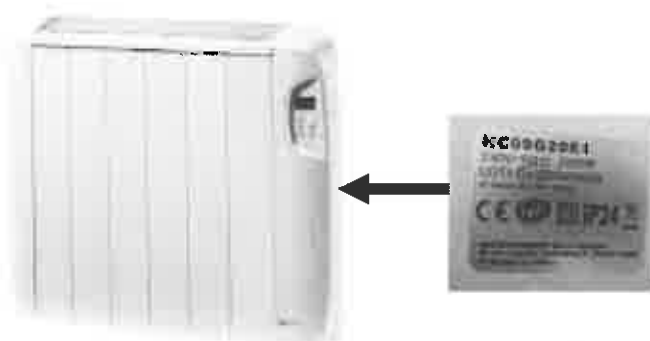

AVIS IMPORTANT INFORMATION CONSOMMATEURS

Chers Clients,

Vous avez acheté des radiateurs à inertie céramique importés par SAS Équipement de la Maison cités ci-dessous :

Produit : RADIATEUR A INERTIE CERAMIQUE 1000W, 1500W, 2000W

Marque : BRICELEC

Puissance	1000W	1500W	2000W
Référence	HC09G10E1	HC09G15E1	HC09G20E1
Gencode	3 505 390 971 611	3 505 390 971 635	3 505 390 971 628
Lot	1305, 1306, 1307, 1308, 1310, 1312, 1404, 1405, 1406, 1407, 1408, 1409		