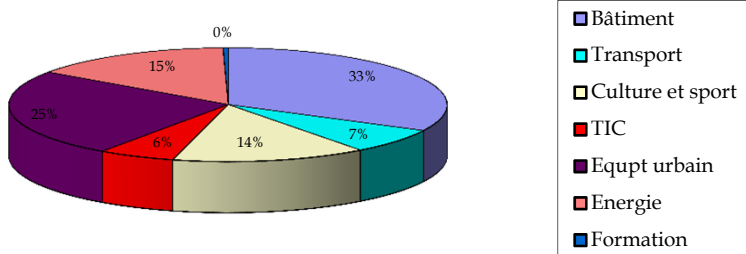

avr-12

Typologie