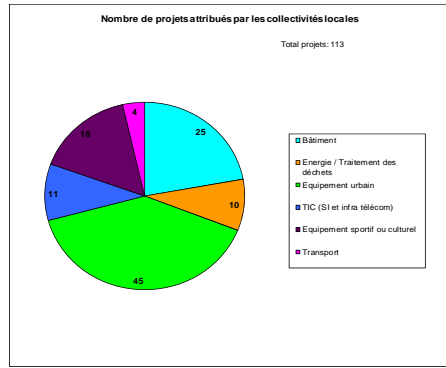

CONTRATS DE PARTENARIAT ATTRIBUES

Personne publique	Collectivités locales	Objet	Attribution	Type de projet
1	Ville d'Avers-sur-Oise	Eclairage public	15-mai-05	Equipement urbain
2	SIDOM d'Antibes	Déchets	04-oct-06	Energie / Traitement des déchets
3	Ville de Castelnaud-le-Lez	Eclairage public	30-oct-06	Equipement urbain
4	CA Castelroussine	Voirie	02-nov-06	Equipement urbain
5	Ville de Thiers	Eclairage public	27-sept-06	Equipement urbain
6	CG du Loiret	Collège	21-avr-06	Bâtiment
7	CG d'Eure-et-Loir	Informatisation des collèges	02-fév-07	TIC (SI et infra télécom)
8	Ville de Rouen	Eclairage public	04-déc-07	Equipement urbain
9	Ville d'Agde	Eclairage public	07-juil-07	Equipement urbain
10	Ville de Saumur	Eclairage public	29-juil-07	Equipement urbain
11	Ville de Saint Fons	Eclairage public	06-fév-08	Equipement urbain
12	Ville de Bussy-Saint Georges	Eclairage public	03-oct-07	Equipement urbain
13	Ville de Châtillon sur Chalar	Eclairage public	17-juil-07	Equipement urbain
14	Ville de Saint Raphael	Pôle multimodal	29-oct-07	Bâtiment
15	Ville d'Hérouville Saint Clair	Eclairage public	17-sept-07	Equipement urbain
16	Ville de Sénart	Eclairage public	13-déc-07	Equipement urbain
17	Ville d'Autun	Eclairage public	10-déc-07	Equipement urbain
18	Région Auvergne	Internet HD	10-oct-07	TIC (SI et infra télécom)
19	SMIRITOM d'Albs	Déchets	22-nov-07	Energie / Traitement des déchets
20	Ville de Libourne	Eclairage public	14-janv-08	Equipement urbain
21	Ville de Tours	Energie	10-mai-07	Energie / Traitement des déchets
22	Ville de Biarritz	Musée de la mer	09-août-08	Equipement sportif ou culturel
23	Ville de Boulogne-Billancour	Eclairage public	28-juil-08	Equipement urbain
24	CG Meurthe et Moselle	Internet HD	20-juil-08	TIC (SI et infra télécom)
25	Lille (Com urbaine)	Stade	16-oct-08	Equipement sportif ou culturel
26	Ville de Perpignan	Théâtre de l'Archipel	01-oct-08	Equipement sportif ou culturel
27	CG Gironde	Internet HD	25-juin-09	TIC (SI et infra télécom)
28	SIM Alsace	Système d'information	23-avr-09	TIC (SI et infra télécom)
29	Com. com du Controis	Centre nautique	13-juil-09	Equipement sportif ou culturel
30	Ville de Contres	Eclairage public	17-janv-08	Equipement urbain
31	CG Yonne	2 collèges (Noyers et Avallon)	12-fév-08	Bâtiment
32	CG Morbihan	Internet HD	08-juil-09	TIC (SI et infra télécom)
33	Ville de Beaune	Eclairage public	16-oct-09	Equipement urbain
34	Ville de Trélon (59)	Eclairage public	06-nov-09	Equipement urbain
35	Vallauris - Golfe Juan	Eclairage public	25-mai-09	Equipement urbain
36	Région Bourgogne	e-Bourgogne	16-nov-09	TIC (SI et infra télécom)
37	Région Languedoc - Roussill	Internet HD	11-déc-09	TIC (SI et infra télécom)
38	Ville de Louvrod	Eclairage public	06-juin-08	Equipement urbain
39	St Quentin en Yvelines	Vélodrome	17-déc-09	Equipement sportif ou culturel
40	Région Alsace	Lycées	18-déc-09	Energie / Traitement des déchets
41	CG Finistère	Internet HD	19-fév-10	TIC (SI et infra télécom)
42	Ville de Montluçon	Energie	15-fév-09	Energie / Traitement des déchets
43	CG Hautes Pyrénées	Internet HD	19-fév-10	TIC (SI et infra télécom)
44	Châlons en Champagne	Parc des Expositions	27-mars-10	Bâtiment
45	Divonne-Les-Bains	Eclairage public	20-mai-09	Equipement urbain
46	CG Oise	SISMO	06-mars-10	TIC (SI et infra télécom)
47	CC Beaucaire	Eclairage public	29-avr-10	Equipement urbain
48	Verdun sur Garonne	Pont	30-avr-10	Transport
49	Longjumeau	Eclairage public	04-juin-10	Equipement urbain
50	Soissons	Eclairage public	01-juin-08	Equipement urbain
51	CG du Loiret	Collège bois	29-mars-10	Bâtiment
52	Marseille	Stade	22-juin-10	Equipement sportif ou culturel
53	Dijon CA	T ram	01-juil-10	Transport
54	Tarbes (contournement)	Route	08-juil-10	Transport
55	Ithais	Eclairage public	20-juil-10	Equipement urbain
56	Région Centre	CPE Lycées	20-juil-10	Energie / Traitement des déchets
57	Nice	Stade	13-déc-10	Equipement sportif ou culturel
58	Régie d'Electricité de la Ven	Champs photovoltaïques	15-nov-10	Energie / Traitement des déchets
59	Moissy - Cramayel	Eclairage public	15-nov-10	Equipement urbain
60	Poinle à Pitre	Eclairage public	06-déc-10	Equipement urbain
61	Aix les Bains	Eclairage public	14-janv-11	Equipement urbain
62	Sassenage	Eclairage public	14-janv-11	Equipement urbain
63	Montauban	Centre nautique	28-fév-11	Equipement sportif ou culturel
64	Région Lorraine	Lycée de Bains-Les-Bains	11-fév-11	Bâtiment
65	CC Masseube (32)	Maison de retraite	14-fév-09	Bâtiment
66	Région Lorraine	Lycée de Jarny	11-fév-11	Bâtiment
67	Val de Reuil	Eclairage public	24-mars-11	Equipement urbain
68	Région Lorraine	Lycée de Montigny-les-Metz	28-fév-11	Bâtiment
69	Pont-à-Marcq (59)	Eclairage public	15-fév-11	Equipement urbain
70	Bougival	Eclairage public	15-mai-11	Equipement urbain
71	Chaumont	Eclairage public	01-août-11	Equipement urbain
72	Dgoin	Eclairage public	14-sept-11	Equipement urbain
73	CG Manche	CPE	23-juin-11	Energie / Traitement des déchets
74	Bussy St Georges	Centre culturel	05-oct-11	Equipement sportif ou culturel
75	Bussy St Georges	Complexe sportif	05-oct-11	Equipement sportif ou culturel
76	Bordeaux	Stade	24-oct-11	Equipement sportif ou culturel
77	Leucate	Eclairage public	05-oct-11	Equipement urbain
78	Contournement Vichy	Route	31-oct-11	Transport
79	St Laurent du Médoc	Ecole	12-juil-11	Bâtiment
80	Arcachon	Eclairage public	19-avr-11	Equipement urbain
81	Arcachon	3 piscines	29-sept-11	Equipement sportif ou culturel
82	Plessis-Robinson	Eclairage public	18-nov-11	Equipement urbain
83	CC Ouest-Plaine de France	Eclairage public	18-nov-11	Equipement urbain
84	CG Moselle	2 collèges (Verny et Verlain)	31-août-11	Bâtiment
85	CG Moselle	2 collèges (Hombourg et Frey)	31-août-11	Bâtiment
86	CC Tournonais	Gare du CFTV	09-août-11	Bâtiment
87	Nantes	Gymnase	16-juil-11	Equipement sportif ou culturel
88	Région Lorraine	2 lycées à Pont-A-Mousson	03-nov-11	Bâtiment
89	Paris	100 écoles- Lot 1	01-déc-11	Energie / Traitement des déchets
90	Chécy	Eclairage public	05-déc-11	Equipement urbain
91	Thouaré sur Loire	Hôtel de ville	22-déc-11	Bâtiment
92	CG 33	12 pôles sociaux	16-janv-12	Bâtiment
93	Bordeaux	Cité municipale	27-déc-11	Bâtiment
94	St Die	Centre nautique	17-janv-12	Equipement sportif ou culturel
95	Goussainville	Eclairage public	17-janv-12	Equipement urbain
96	Commenry	Centre nautique	11-fév-11	Equipement sportif ou culturel
97	Sablé/Sarthe	Eclairage public	10-fév-12	Equipement urbain
98	Taste de Buch	Hôtel de ville	13-sept-11	Bâtiment
99	Courbevoie	Collège	10-nov-09	Bâtiment
100	Aubervilliers	CPE Groupe scolaire	29-juin-09	Energie / Traitement des déchets
101	Ruffec	Ecole	28-oct-10	Bâtiment
102	Teyran	Equipement sportif	12-nov-10	Equipement sportif ou culturel
103	Marly (59)	Eclairage public	17-nov-11	Equipement urbain
104	CC Grand Pic St Loup (34)	Centre nautique	08-mars-12	Equipement sportif ou culturel
105	CG 93	Collèges (Lot 1)	08-mars-12	Bâtiment
106	CG 93	Collèges (Lot 2)	08-mars-12	Bâtiment
107	CG 93	Collèges (Lot 3)	08-mars-12	Bâtiment
108	Nogent sur Seine	Musée C.Claudet	15-mars-12	Bâtiment
109	St Omer	Centre culturel et aquatique	20-mars-12	Equipement sportif ou culturel
110	CG45	2 collèges (Meung & St Ay)	29-mars-12	Bâtiment
111	Maubeuge	Eclairage public	29-mars-12	Equipement urbain
112	Châtenay Malabry	Eclairage public	29-mars-12	Equipement urbain
113	Chatel	Eclairage public	19-mars-12	Equipement urbain